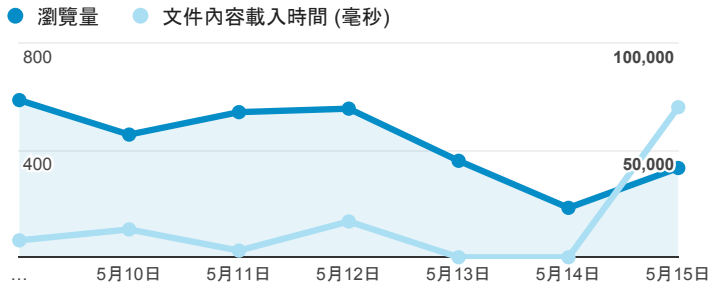

報表02_流量

2016年5月9日 - 2016年5月15日

所有使用者
100.00% 個工作階段

瀏覽量和文件內容載入時間 (毫秒)

瀏覽量和造訪

瀏覽量和不重複瀏覽量

造訪和新造訪率 (依 服務供應商 分組)

服務供應商	工作階段	瀏覽量
taipei taiwan	756	1,184
tamkang university	472	806
panchiao taipei hsien taiwan	91	159
taiwan fixed network co. ltd.	90	140
tfn media co. ltd.	90	120
taiwan mobile co. ltd.	65	79
(not set)	36	42
mobile business group	36	47
kbro co. ltd.	32	48
chunghwa telecom data communication business gro up	24	33

造訪和瀏覽量 (依 分享網址 分組)

分享網址	工作階段	瀏覽量
eportfolio.tku.edu.tw/	1,331	1,976
ep.tku.edu.tw/index_detail_share.aspx?id=537C19E76E8126BF	159	163
ep.tku.edu.tw/index_detail_share.aspx?id=0857AE920B259F8E	113	131
eportfolio.tku.edu.tw/index_detail.aspx?category=17&rv=3	44	65
ep.tku.edu.tw/	17	37
eportfolio.tku.edu.tw/tkustudentlink.aspx	14	17
ep.tku.edu.tw/index_detail.aspx?category=all&pg=2&rv=3	13	144
eportfolio.tku.edu.tw/index.aspx	12	27
ep.tku.edu.tw/index_detail_share.aspx?id=E3CC57CBE23DA675	9	9
eportfolio.tku.edu.tw/index_detail.aspx?category=50&rv=3	8	9