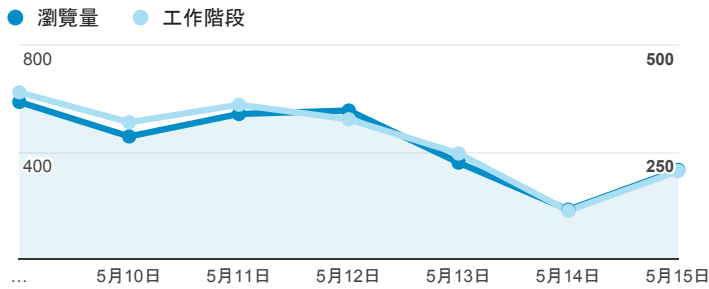

報表02_流量

2016年5月9日 - 2016年5月15日

所有使用者
100.00% 個工作階段

瀏覽量和文件內容載入時間 (毫秒)

瀏覽量和造訪

瀏覽量和不重複瀏覽量

造訪和新造訪率 (依 服務供應商 分組)

服務供應商	工作階段	瀏覽量
taipei taiwan	756	1,184
tamkang university	472	806
panchiao taipei hsien taiwan	91	159
taiwan fixed network co. ltd.	90	140
tfn media co. ltd.	90	120
taiwan mobile co. ltd.	65	79
(not set)	36	42
mobile business group	36	47
kbro co. ltd.	32	48
chunghwa telecom data communication business gro up	24	33

造訪和瀏覽量 (依 分享網址 分組)

分享網址	工作階段	瀏覽量
eportfolio.tku.edu.tw/	1,331	1,976
ep.tku.edu.tw/index_detail_share.aspx?id=537C19E76E8126BF	159	163
ep.tku.edu.tw/index_detail_share.aspx?id=0857AE920B259F8E	113	131
eportfolio.tku.edu.tw/index_detail.aspx?category=17&rv=3	44	65
ep.tku.edu.tw/	17	37
eportfolio.tku.edu.tw/tkustudentlink.aspx	14	17
ep.tku.edu.tw/index_detail.aspx?category=all&pg=2&rv=3	13	144
eportfolio.tku.edu.tw/index.aspx	12	27
ep.tku.edu.tw/index_detail_share.aspx?id=E3CC57CBE23DA675	9	9
eportfolio.tku.edu.tw/index_detail.aspx?category=50&rv=3	8	9