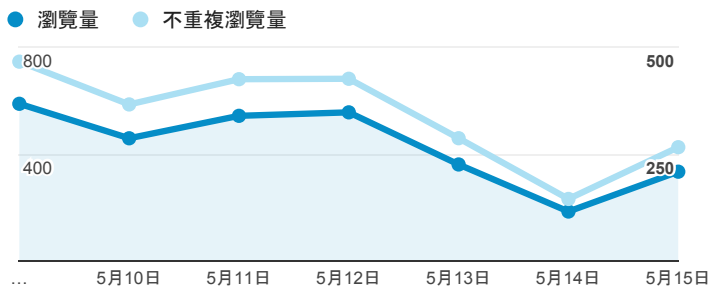

報表02_流量

2016年5月9日 - 2016年5月15日

所有使用者
100.00% 個工作階段

瀏覽量和文件內容載入時間 (毫秒)

瀏覽量和造訪

瀏覽量和不重複瀏覽量

造訪和新造訪率 (依 服務供應商 分組)

服務供應商	工作階段	瀏覽量
taipei taiwan	756	1,184
tamkang university	472	806
panchiao taipei hsien taiwan	91	159
taiwan fixed network co. ltd.	90	140
tfn media co. ltd.	90	120
taiwan mobile co. ltd.	65	79
(not set)	36	42
mobile business group	36	47
kbro co. ltd.	32	48
chunghwa telecom data communication business gro up	24	33

造訪和瀏覽量 (依 分享網址 分組)

分享網址	工作階段	瀏覽量
eportfolio.tku.edu.tw/	1,331	1,976
ep.tku.edu.tw/index_detail_share.aspx?id=537C19E76E8126BF	159	163
ep.tku.edu.tw/index_detail_share.aspx?id=0857AE920B259F8E	113	131
eportfolio.tku.edu.tw/index_detail.aspx?category=17&rv=3	44	65
ep.tku.edu.tw/	17	37
eportfolio.tku.edu.tw/tkustudentlink.aspx	14	17
ep.tku.edu.tw/index_detail.aspx?category=all&pg=2&rv=3	13	144
eportfolio.tku.edu.tw/index.aspx	12	27
ep.tku.edu.tw/index_detail_share.aspx?id=E3CC57CBE23DA675	9	9
eportfolio.tku.edu.tw/index_detail.aspx?category=50&rv=3	8	9